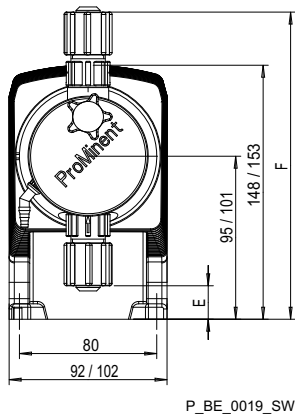

## 14.1 Maßblätter

Maßblatt Beta® b, Werkstoffausführung PP

Abb. 13: Maßblatt Beta® BT4b/BT5b, Werkstoffausführung PP - Maße in mm

	1000 - 1604	0708 - 0220	1008 - 0420	0232
E	19,5	7	14	1,5
F	179	186,5	191,5	200,5
K	71	77,5	74	77,5
L	105,5	111	107,5	94,5
M	Ø 70	Ø 90	Ø 90	Ø 110

**Maßblatt Beta® b, Werkstoffausführung NP**

*Abb. 14: Maßblatt Beta® BT4b/BT5b, Werkstoffausführung NP - Maße in mm*

	1000 - 1604	0708 - 0220	2504	1008 - 0420	0232
E	19	7,2	24,5	14	3,2
F	172	183	178,5	188	199
K	77	77,5	77	74	76
L	105	105,5	105	102	104,5
M	Ø 70	Ø 90	Ø 70	Ø 90	Ø 110

**Maßblatt Beta® b, Werkstoffausführung PP und NP SEK**

*Abb. 15: Maßblatt Beta® BT4b/BT5b, Werkstoffausführung PP und NP mit selbstentlüftendem Dosierkopf SEK - Maße in mm*

	1604	0708 - 0220	1008 - 0232
E	19	7,5	13,5
F	170,5	182,5	188,5
K	77	74	74
L	92	105,5	89
M	Ø 70	Ø 90	Ø 90

Maßblatt Beta® b, Werkstoffausführung PV

Abb. 16: Maßblatt Beta® BT4b/BT5b, Werkstoffausführung PV - Maße in mm

	1604	0708 - 0220	1008 - 0420	0232
E	19	8	14	3,2
F	179	185,5	191,5	199
K	71	73	73	76
L	83	90	90	93
M	Ø 70	Ø 90	Ø 90	Ø 110