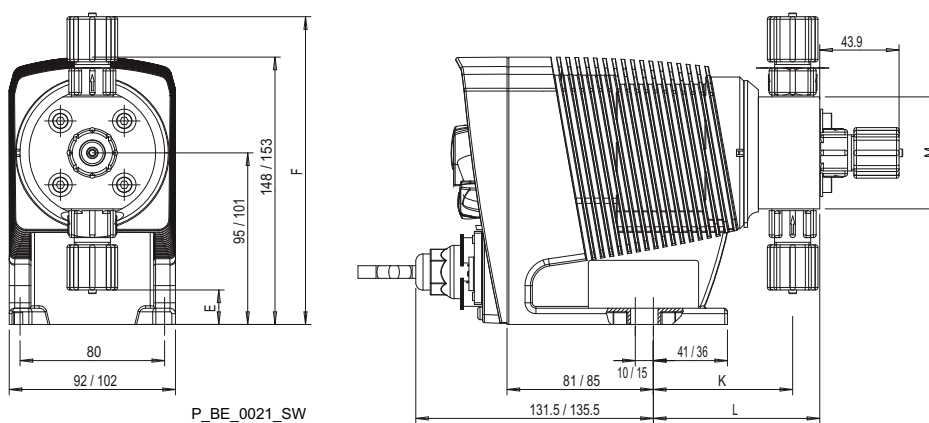

## 14.1 Maßblätter

Maßblatt Beta® b, Werkstoffausführung PP

Abb. 13: Maßblatt Beta® BT4b/BT5b, Werkstoffausführung PP - Maße in mm

	1000 - 1604	0708 - 0220	1008 - 0420	0232
E	19,5	7	14	1,5
F	179	186,5	191,5	200,5
K	71	77,5	74	77,5
L	105,5	111	107,5	94,5
M	Ø 70	Ø 90	Ø 90	Ø 110

**Maßblatt Beta® b, Werkstoffausführung NP**

*Abb. 14: Maßblatt Beta® BT4b/BT5b, Werkstoffausführung NP - Maße in mm*

	1000 - 1604	0708 - 0220	2504	1008 - 0420	0232
E	19	7,2	24,5	14	3,2
F	172	183	178,5	188	199
K	77	77,5	77	74	76
L	105	105,5	105	102	104,5
M	Ø 70	Ø 90	Ø 70	Ø 90	Ø 110

**Maßblatt Beta® b, Werkstoffausführung PP und NP SEK**

*Abb. 15: Maßblatt Beta® BT4b/BT5b, Werkstoffausführung PP und NP mit selbstentlüftendem Dosierkopf SEK - Maße in mm*

	1604	0708 - 0220	1008 - 0232
E	19	7,5	13,5
F	170,5	182,5	188,5
K	77	74	74
L	92	105,5	89
M	Ø 70	Ø 90	Ø 90

Maßblatt Beta® b, Werkstoffausführung PV

Abb. 16: Maßblatt Beta® BT4b/BT5b, Werkstoffausführung PV - Maße in mm

	1604	0708 - 0220	1008 - 0420	0232
E	19	8	14	3,2
F	179	185,5	191,5	199
K	71	73	73	76
L	83	90	90	93
M	Ø 70	Ø 90	Ø 90	Ø 110