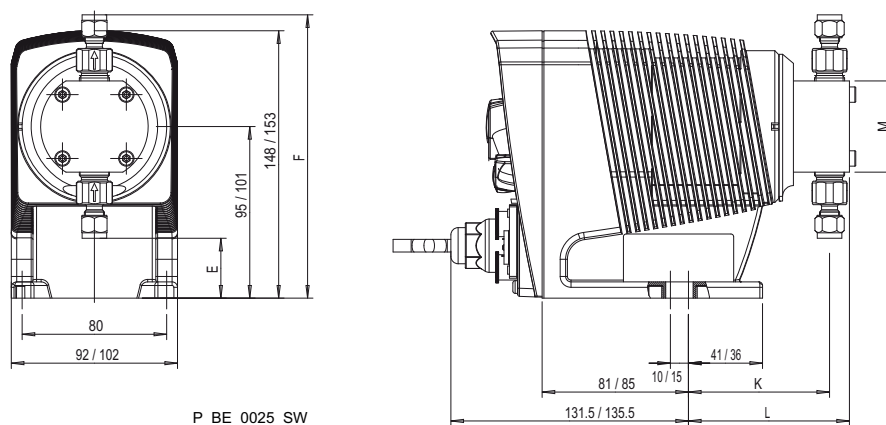

Maßblatt Beta® b, Werkstoffausführung PV

Abb. 16: Maßblatt Beta® BT4b/BT5b, Werkstoffausführung PV - Maße in mm

	1604	0708 - 0220	1008 - 0420	0232
E	19	8	14	3,2
F	179	185,5	191,5	199
K	71	73	73	76
L	83	90	90	93
M	Ø 70	Ø 90	Ø 90	Ø 110

Maßblatt Beta® b, Werkstoffausführung PV HV

Abb. 17: Maßblatt Beta® BT4b/BT5b, Werkstoffausführung PV für hochviskose Dosiermedien - Maße in mm

	1604	0708 - 0220	1008 - 0713	0420
E	17	13	22,8	19
F	173	177	179,2	183
K	75,5	77	75,5	78,5
L	94	95	94	96,5
M	Ø 80	Ø 85	Ø 85	Ø 85

**Maßblatt Beta® b, Werkstoffausführung TT**

*Abb. 18: Maßblatt Beta® BT4b/BT5b, Werkstoffausführung TT - Maße in mm*

	1000 - 1601	1602 - 1604	0708 - 0220	1008 - 0420	0232
E	26	21,5	-13	-7,2	-15,2
F	164	169	203	208,7	216,7
K	78	72	77	77	78
L	91	86	94	94	97
M	Ø 60	Ø 70	Ø 85	Ø 85	Ø 100

**Maßblatt Beta® b, Werkstoffausführung SS**

*Abb. 19: Maßblatt Beta® BT4b/BT5b, Werkstoffausführung SS - Maße in mm*

	1000 - 1601	1602 - 1604	0708 - 0220	2504	1008 - 0420	0232
E	33	24,5	-8	31,7	-1,8	-8
F	157	165,5	197,5	170,4	203,3	210
K	78	75	82	72	77	78
L	89	87	97	84	92	95
M	Ø 60	Ø 70	Ø 85	Ø 70	Ø 85	Ø 110