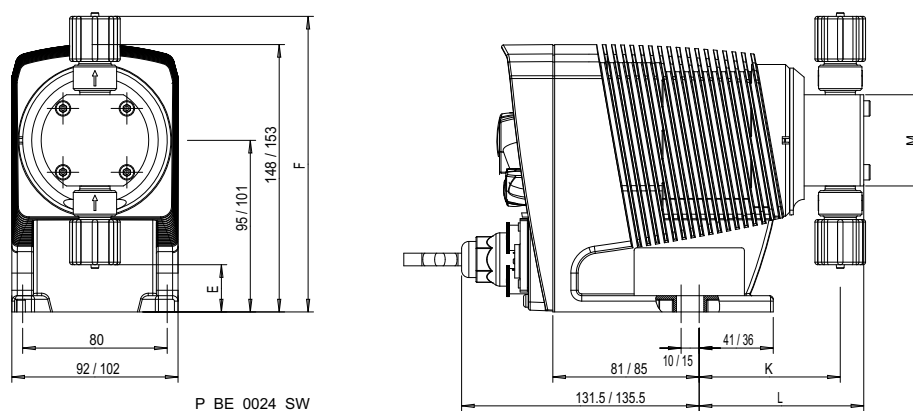

Maßblatt Beta® b, Werkstoffausführung PV

Abb. 16: Maßblatt Beta® BT4b/BT5b, Werkstoffausführung PV - Maße in mm

	1604	0708 - 0220	1008 - 0420	0232
E	19	8	14	3,2
F	179	185,5	191,5	199
K	71	73	73	76
L	83	90	90	93
M	Ø 70	Ø 90	Ø 90	Ø 110

Maßblatt Beta® b, Werkstoffausführung PV HV

Abb. 17: Maßblatt Beta® BT4b/BT5b, Werkstoffausführung PV für hochviskose Dosiermedien - Maße in mm

	1604	0708 - 0220	1008 - 0713	0420
E	17	13	22,8	19
F	173	177	179,2	183
K	75,5	77	75,5	78,5
L	94	95	94	96,5
M	Ø 80	Ø 85	Ø 85	Ø 85

**Maßblatt Beta® b, Werkstoffausführung TT**

*Abb. 18: Maßblatt Beta® BT4b/BT5b, Werkstoffausführung TT - Maße in mm*

	1000 - 1601	1602 - 1604	0708 - 0220	1008 - 0420	0232
E	26	21,5	-13	-7,2	-15,2
F	164	169	203	208,7	216,7
K	78	72	77	77	78
L	91	86	94	94	97
M	Ø 60	Ø 70	Ø 85	Ø 85	Ø 100

**Maßblatt Beta® b, Werkstoffausführung SS**

*Abb. 19: Maßblatt Beta® BT4b/BT5b, Werkstoffausführung SS - Maße in mm*

	1000 - 1601	1602 - 1604	0708 - 0220	2504	1008 - 0420	0232
E	33	24,5	-8	31,7	-1,8	-8
F	157	165,5	197,5	170,4	203,3	210
K	78	75	82	72	77	78
L	89	87	97	84	92	95
M	Ø 60	Ø 70	Ø 85	Ø 70	Ø 85	Ø 110