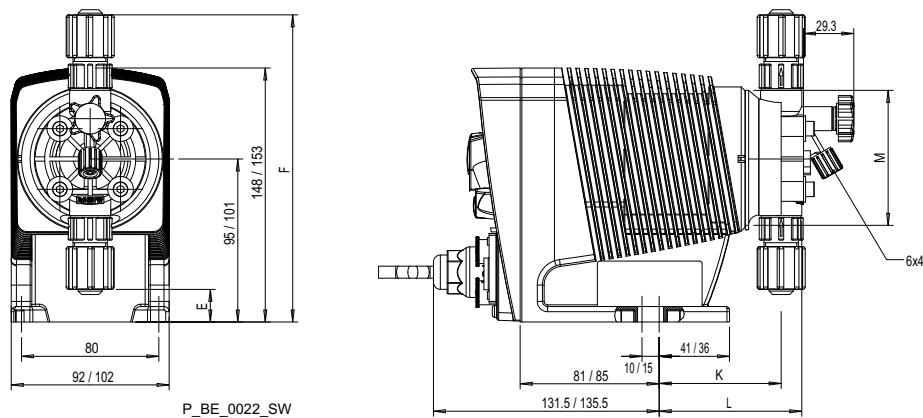

**Maßblatt Beta® b, Werkstoffausführung PP und NP SEK**

*Abb. 15: Maßblatt Beta® BT4b/BT5b, Werkstoffausführung PP und NP mit selbstentlüftendem Dosierkopf SEK - Maße in mm*

	1604	0708 - 0220	1008 - 0232
E	19	7,5	13,5
F	170,5	182,5	188,5
K	77	74	74
L	92	105,5	89
M	Ø 70	Ø 90	Ø 90

Maßblatt Beta® b, Werkstoffausführung PV

Abb. 16: Maßblatt Beta® BT4b/BT5b, Werkstoffausführung PV - Maße in mm

	1604	0708 - 0220	1008 - 0420	0232
E	19	8	14	3,2
F	179	185,5	191,5	199
K	71	73	73	76
L	83	90	90	93
M	Ø 70	Ø 90	Ø 90	Ø 110

Maßblatt Beta® b, Werkstoffausführung PV HV

Abb. 17: Maßblatt Beta® BT4b/BT5b, Werkstoffausführung PV für hochviskose Dosiermedien - Maße in mm

	1604	0708 - 0220	1008 - 0713	0420
E	17	13	22,8	19
F	173	177	179,2	183
K	75,5	77	75,5	78,5
L	94	95	94	96,5
M	Ø 80	Ø 85	Ø 85	Ø 85

**Maßblatt Beta® b, Werkstoffausführung TT**

*Abb. 18: Maßblatt Beta® BT4b/BT5b, Werkstoffausführung TT - Maße in mm*

	1000 - 1601	1602 - 1604	0708 - 0220	1008 - 0420	0232
E	26	21,5	-13	-7,2	-15,2
F	164	169	203	208,7	216,7
K	78	72	77	77	78
L	91	86	94	94	97
M	Ø 60	Ø 70	Ø 85	Ø 85	Ø 100