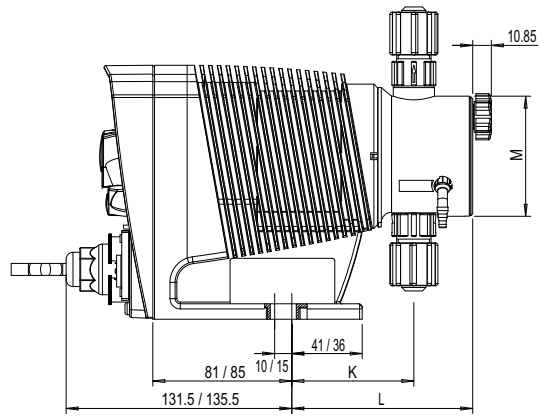

## 14.1 Maßblätter

Maßblatt Beta® b, Werkstoffausführung PP

Abb. 13: Maßblatt Beta® BT4b/BT5b, Werkstoffausführung PP - Maße in mm

	1000 - 1604	0708 - 0220	1008 - 0420	0232
E	19,5	7	14	1,5
F	179	186,5	191,5	200,5
K	71	77,5	74	77,5
L	105,5	111	107,5	94,5
M	Ø 70	Ø 90	Ø 90	Ø 110

**Maßblatt Beta® b, Werkstoffausführung NP**

*Abb. 14: Maßblatt Beta® BT4b/BT5b, Werkstoffausführung NP - Maße in mm*

	1000 - 1604	0708 - 0220	2504	1008 - 0420	0232
E	19	7,2	24,5	14	3,2
F	172	183	178,5	188	199
K	77	77,5	77	74	76
L	105	105,5	105	102	104,5
M	Ø 70	Ø 90	Ø 70	Ø 90	Ø 110

**Maßblatt Beta® b, Werkstoffausführung PP und NP SEK**

*Abb. 15: Maßblatt Beta® BT4b/BT5b, Werkstoffausführung PP und NP mit selbstentlüftendem Dosierkopf SEK - Maße in mm*

	1604	0708 - 0220	1008 - 0232
E	19	7,5	13,5
F	170,5	182,5	188,5
K	77	74	74
L	92	105,5	89
M	Ø 70	Ø 90	Ø 90

Maßblatt Beta® b, Werkstoffausführung PV

Abb. 16: Maßblatt Beta® BT4b/BT5b, Werkstoffausführung PV - Maße in mm

	1604	0708 - 0220	1008 - 0420	0232
E	19	8	14	3,2
F	179	185,5	191,5	199
K	71	73	73	76
L	83	90	90	93
M	Ø 70	Ø 90	Ø 90	Ø 110