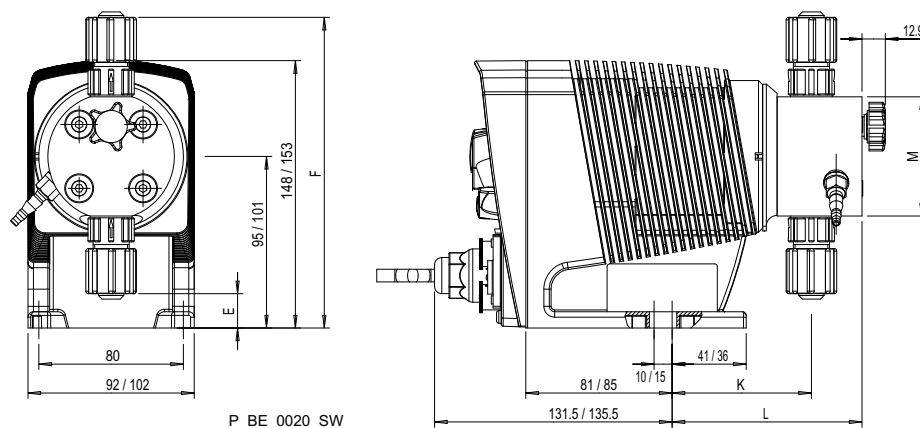

## 14.1 Maßblätter

Maßblatt Beta® b, Werkstoffausführung PP

Abb. 13: Maßblatt Beta® BT4b/BT5b, Werkstoffausführung PP - Maße in mm

	1000 - 1604	0708 - 0220	1008 - 0420	0232
E	19,5	7	14	1,5
F	179	186,5	191,5	200,5
K	71	77,5	74	77,5
L	105,5	111	107,5	94,5
M	Ø 70	Ø 90	Ø 90	Ø 110

**Maßblatt Beta® b, Werkstoffausführung NP**

*Abb. 14: Maßblatt Beta® BT4b/BT5b, Werkstoffausführung NP - Maße in mm*

	1000 - 1604	0708 - 0220	2504	1008 - 0420	0232
E	19	7,2	24,5	14	3,2
F	172	183	178,5	188	199
K	77	77,5	77	74	76
L	105	105,5	105	102	104,5
M	Ø 70	Ø 90	Ø 70	Ø 90	Ø 110

**Maßblatt Beta® b, Werkstoffausführung PP und NP SEK**

*Abb. 15: Maßblatt Beta® BT4b/BT5b, Werkstoffausführung PP und NP mit selbstentlüftendem Dosierkopf SEK - Maße in mm*

	1604	0708 - 0220	1008 - 0232
E	19	7,5	13,5
F	170,5	182,5	188,5
K	77	74	74
L	92	105,5	89
M	Ø 70	Ø 90	Ø 90

Maßblatt Beta® b, Werkstoffausführung PV

Abb. 16: Maßblatt Beta® BT4b/BT5b, Werkstoffausführung PV - Maße in mm

	1604	0708 - 0220	1008 - 0420	0232
E	19	8	14	3,2
F	179	185,5	191,5	199
K	71	73	73	76
L	83	90	90	93
M	Ø 70	Ø 90	Ø 90	Ø 110