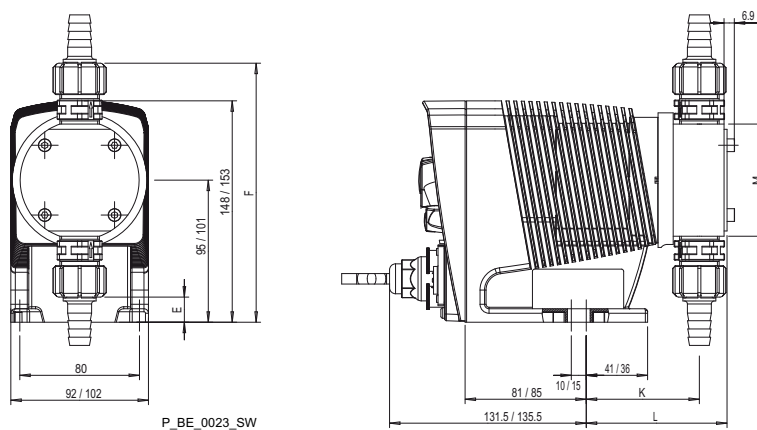

Maßblatt Beta® b, Werkstoffausführung PV

Abb. 16: Maßblatt Beta® BT4b/BT5b, Werkstoffausführung PV - Maße in mm

	1604	0708 - 0220	1008 - 0420	0232
E	19	8	14	3,2
F	179	185,5	191,5	199
K	71	73	73	76
L	83	90	90	93
M	Ø 70	Ø 90	Ø 90	Ø 110

Maßblatt Beta® b, Werkstoffausführung PV HV

Abb. 17: Maßblatt Beta® BT4b/BT5b, Werkstoffausführung PV für hochviskose Dosiermedien - Maße in mm

	1604	0708 - 0220	1008 - 0713	0420
E	17	13	22,8	19
F	173	177	179,2	183
K	75,5	77	75,5	78,5
L	94	95	94	96,5
M	Ø 80	Ø 85	Ø 85	Ø 85

**Maßblatt Beta® b, Werkstoffausführung TT**

*Abb. 18: Maßblatt Beta® BT4b/BT5b, Werkstoffausführung TT - Maße in mm*

	1000 - 1601	1602 - 1604	0708 - 0220	1008 - 0420	0232
E	26	21,5	-13	-7,2	-15,2
F	164	169	203	208,7	216,7
K	78	72	77	77	78
L	91	86	94	94	97
M	Ø 60	Ø 70	Ø 85	Ø 85	Ø 100

**Maßblatt Beta® b, Werkstoffausführung SS**

*Abb. 19: Maßblatt Beta® BT4b/BT5b, Werkstoffausführung SS - Maße in mm*

	1000 - 1601	1602 - 1604	0708 - 0220	2504	1008 - 0420	0232
E	33	24,5	-8	31,7	-1,8	-8
F	157	165,5	197,5	170,4	203,3	210
K	78	75	82	72	77	78
L	89	87	97	84	92	95
M	Ø 60	Ø 70	Ø 85	Ø 70	Ø 85	Ø 110