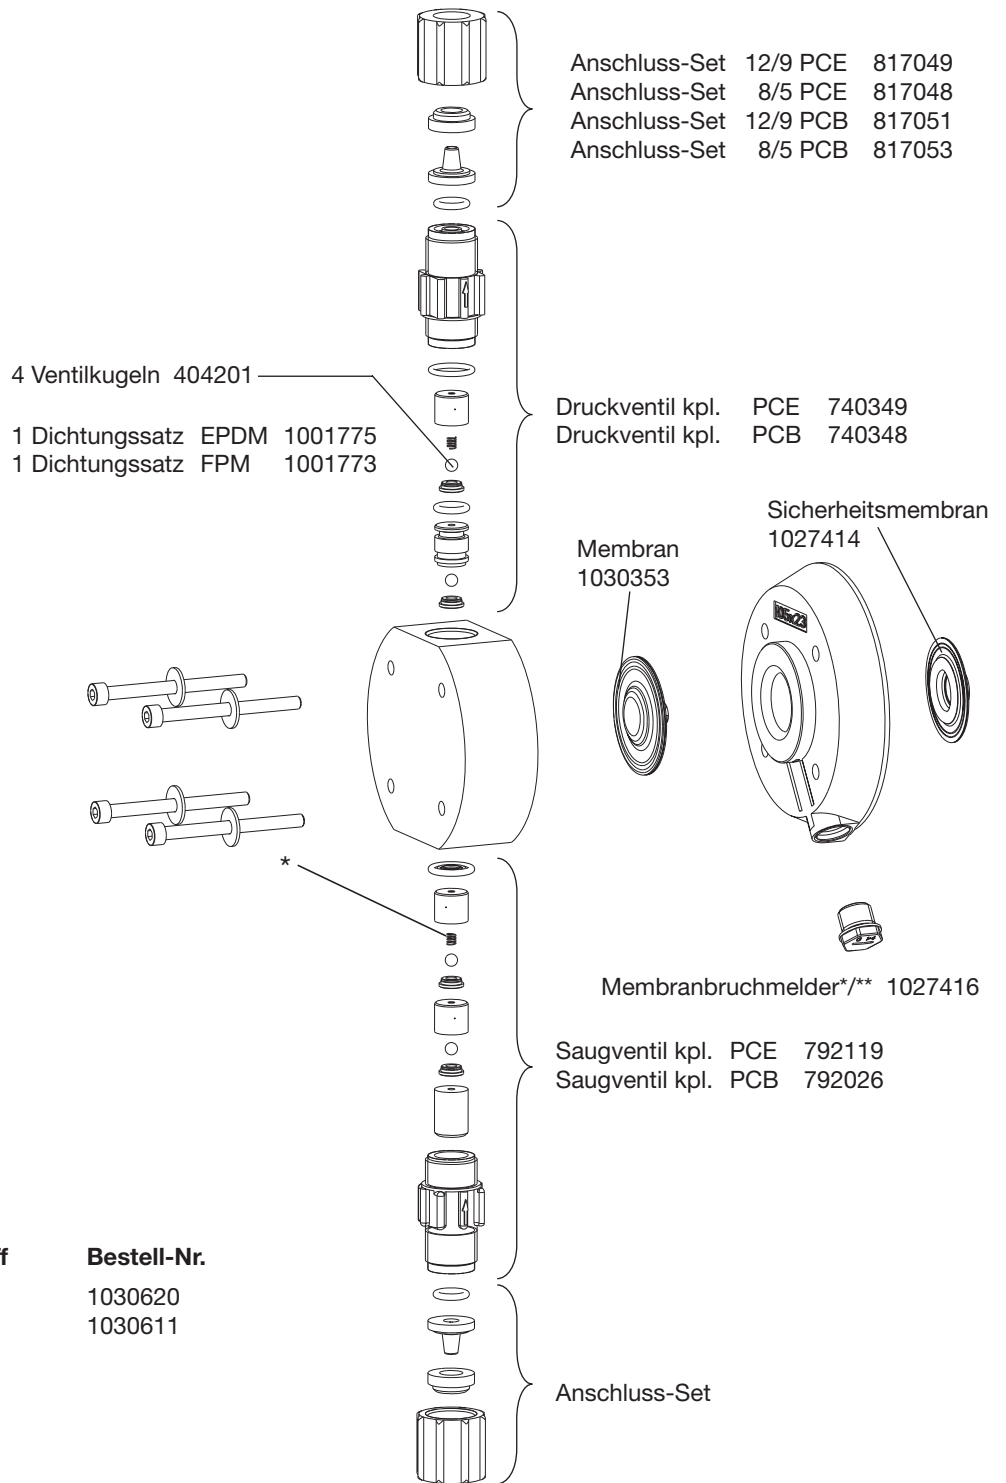

Fördereinheit 1608/2508
NP mit Grob-/Feinentlüftung

Ersatzteilsets für:

Typ	Werkstoff	Bestell-Nr.
1608/2508	PCE	1030620
1608/2508	PCB	1030611

Die aufgeführten Positionen sind im Ersatzteilset enthalten.

* Sonderzubehör

**nicht im Ersatzteilset

Fördereinheit 0730 - 1612
NP mit Grob-/Feinentlüftung

Ersatzteilsets für:

Typ	Werkstoff	Bestell-Nr.
1612	PCE	1030536
1020	PCE	1030537
0730	PCE	1030621
1612	PCB	1030525
1020	PCB	1030526
0730	PCB	1030612

Die aufgeführten Positionen sind im Ersatzteilset enthalten.

* Sonderzubehör

** nicht im Ersatzteilset

Fördereinheit 1608/2508
NP ohne Grob-/Feinentlüftung

Ersatzteilsets für:

Typ	Werkstoff	Bestell-Nr.
1608/2508	PCE	1030620
1608/2508	PCB	1030611

Die aufgeführten Positionen sind im Ersatzteilset enthalten.

* Sonderzubehör

** nicht im Ersatzteilset

Fördereinheit 0730 - 1612
NP ohne Grob-/Feinentlüftung

Ersatzteilsets für:

Typ	Werkstoff	Bestell-Nr.
1612	PCE	1030525
1020	PCE	1030526
0730	PCE	1030612
1612	PCE	1030536
1020	PCE	1030537
0730	PCE	1030621