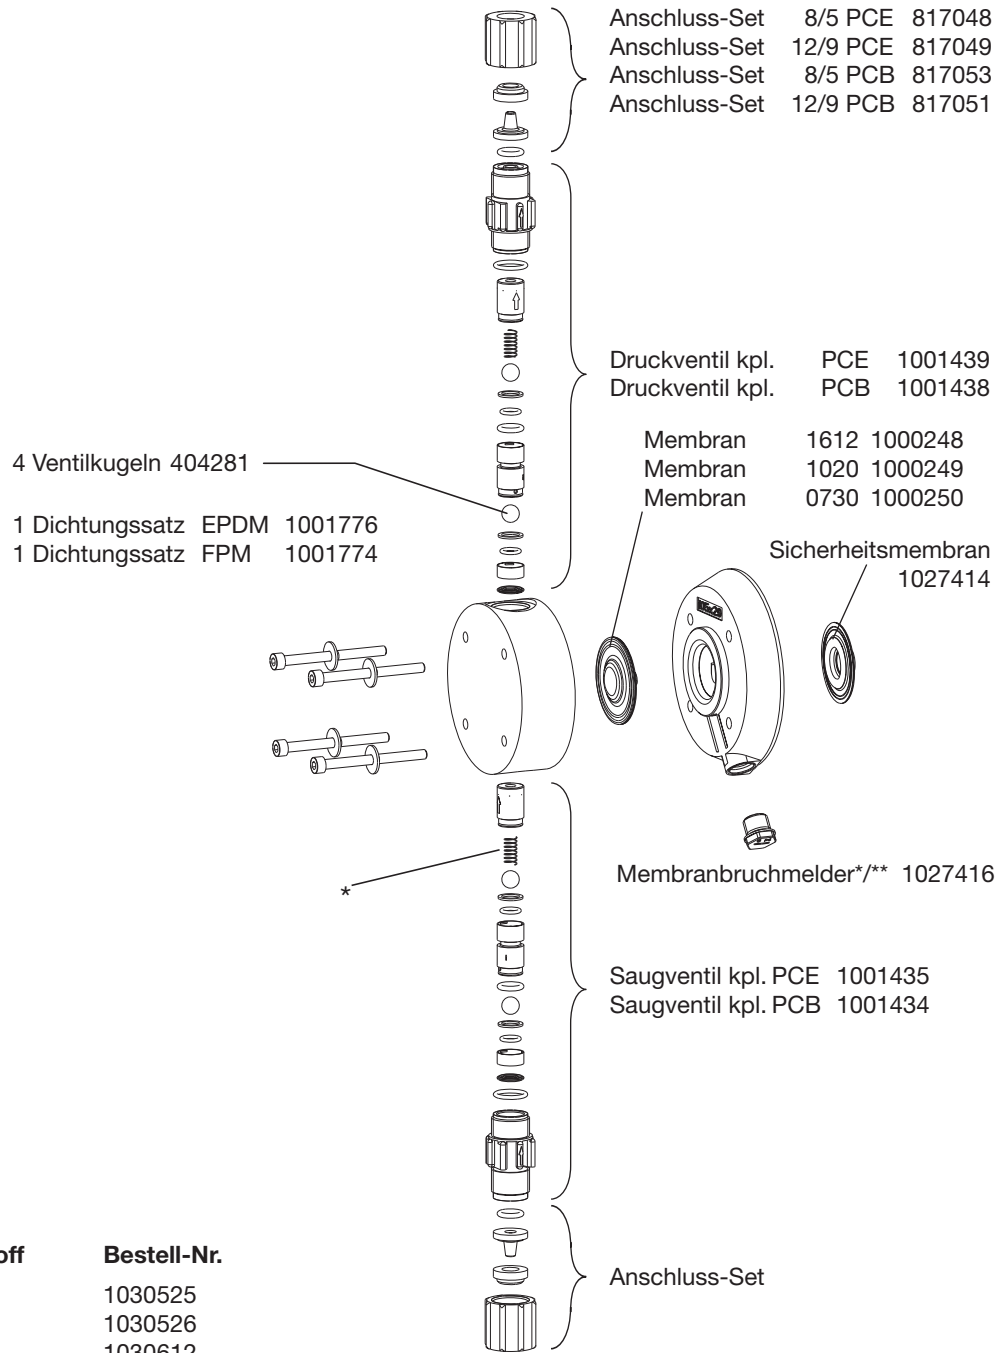

Die aufgeführten Positionen sind im Ersatzteilset enthalten.

* Sonderzubehör

** nicht im Ersatzteilset

Fördereinheit 1608/2508
NP ohne Grob-/Feinentlüftung

Ersatzteilsets für:

Typ	Werkstoff	Bestell-Nr.
1608/2508	PCE	1030620
1608/2508	PCB	1030611

Die aufgeführten Positionen sind im Ersatzteilset enthalten.

* Sonderzubehör

** nicht im Ersatzteilset

Fördereinheit 0730 - 1612
NP ohne Grob-/Feinentlüftung

Ersatzteilsets für:

Typ	Werkstoff	Bestell-Nr.
1612	PCE	1030525
1020	PCE	1030526
0730	PCE	1030612
1612	PCE	1030536
1020	PCE	1030537
0730	PCE	1030621

Die aufgeführten Positionen sind im Ersatzteilset enthalten.

* Sonderzubehör

** nicht im Ersatzteilset

Fördereinheit 1608
PVT mit Entlüftung

Ersatzteilsets für:

Typ	Werkstoff	Bestell-Nr.
1608	PV	1030225

Die aufgeführten Positionen sind im Ersatzteilset enthalten.

* Sonderzubehör

** nicht im Ersatzteilset

60_07-104_00_79-04_2

Fördereinheit delta® für Identcode-Typen: 1612 - 0730 PV

Ersatzteilsets für:

Typ	Werkstoff	Best.-Nr.
1612	PV	1027081
1020	PV	1027082
0730	PV	1027083