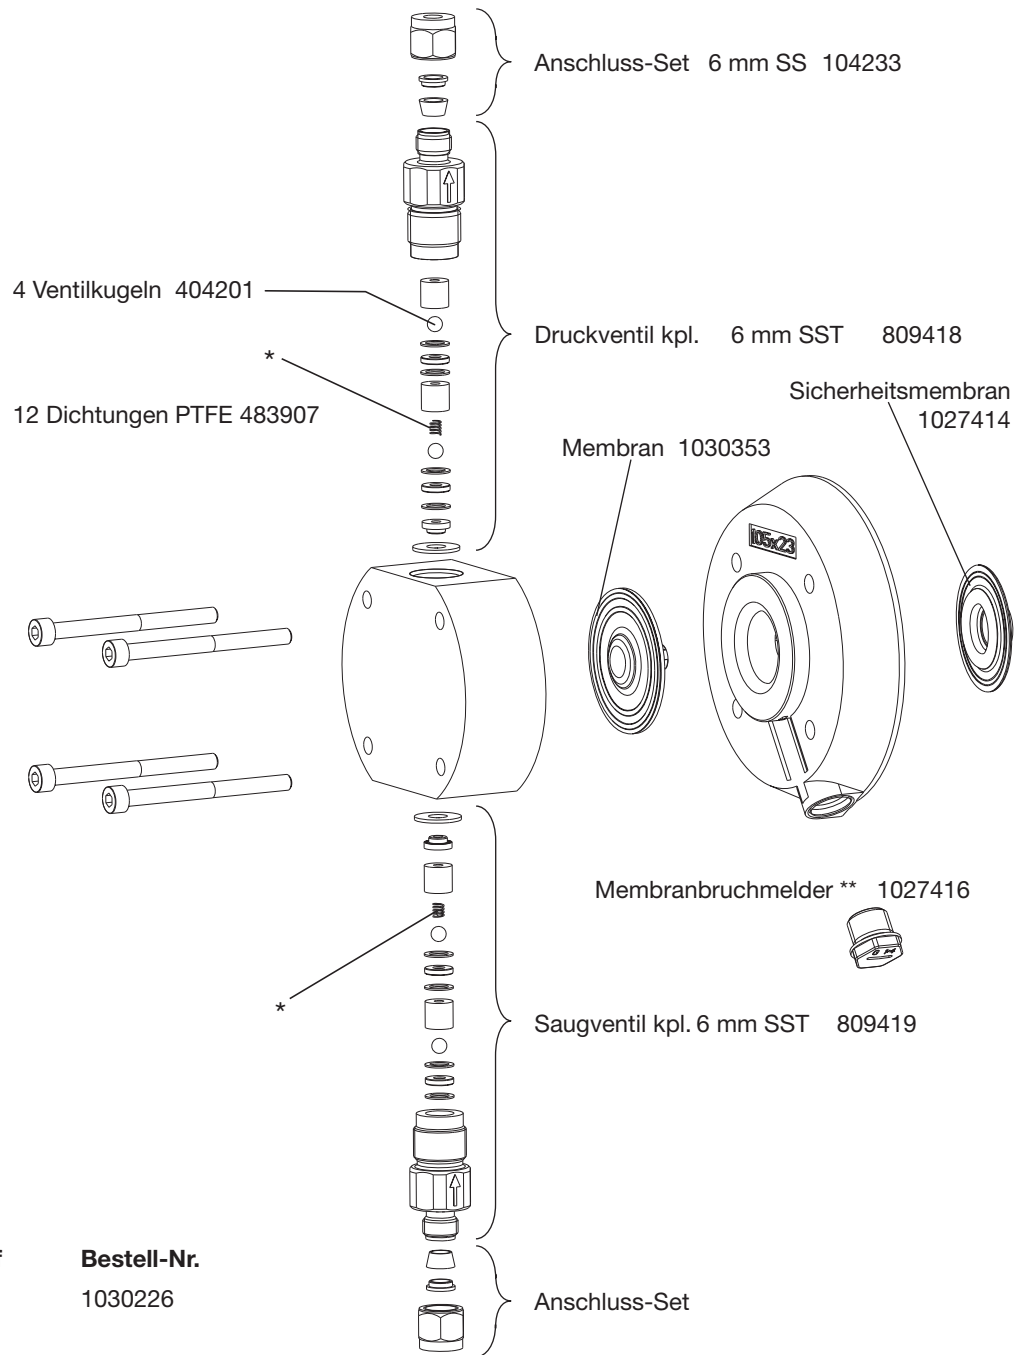

Die aufgeführten Positionen sind im Ersatzteilset enthalten.

* Sonderzubehör

** nicht im Ersatzteilset

Fördereinheit 1608
PVT mit Entlüftung

Ersatzteilsets für:

Typ	Werkstoff	Bestell-Nr.
1608	PV	1030225

Die aufgeführten Positionen sind im Ersatzteilset enthalten.

* Sonderzubehör

** nicht im Ersatzteilset

60_07-104_00_79-04_2

Fördereinheit delta® für Identcode-Typen: 1612 - 0730 PV

Ersatzteilsets für:

Typ	Werkstoff	Best.-Nr.
1612	PV	1027081
1020	PV	1027082
0730	PV	1027083

Die aufgeführten Positionen sind im Ersatzteilset enthalten.

* Sonderzubehör

** nicht im Ersatzteilset

60_07-104_00_70-04

Fördereinheit delta® für Identcode-Typen: 0450 - 0280 PV

Fördereinheit 2508
SS

Ersatzteilsets für:

Typ	Werkstoff	Bestell-Nr.
2508	SST	1030226

Die aufgeführten Positionen sind im Ersatzteilset enthalten.

* Sonderzubehör

** nicht im Ersatzteilset

60_07-104_00_80-04_2

Fördereinheit delta® für Identcode-Typen: 1612 - 0730 SS