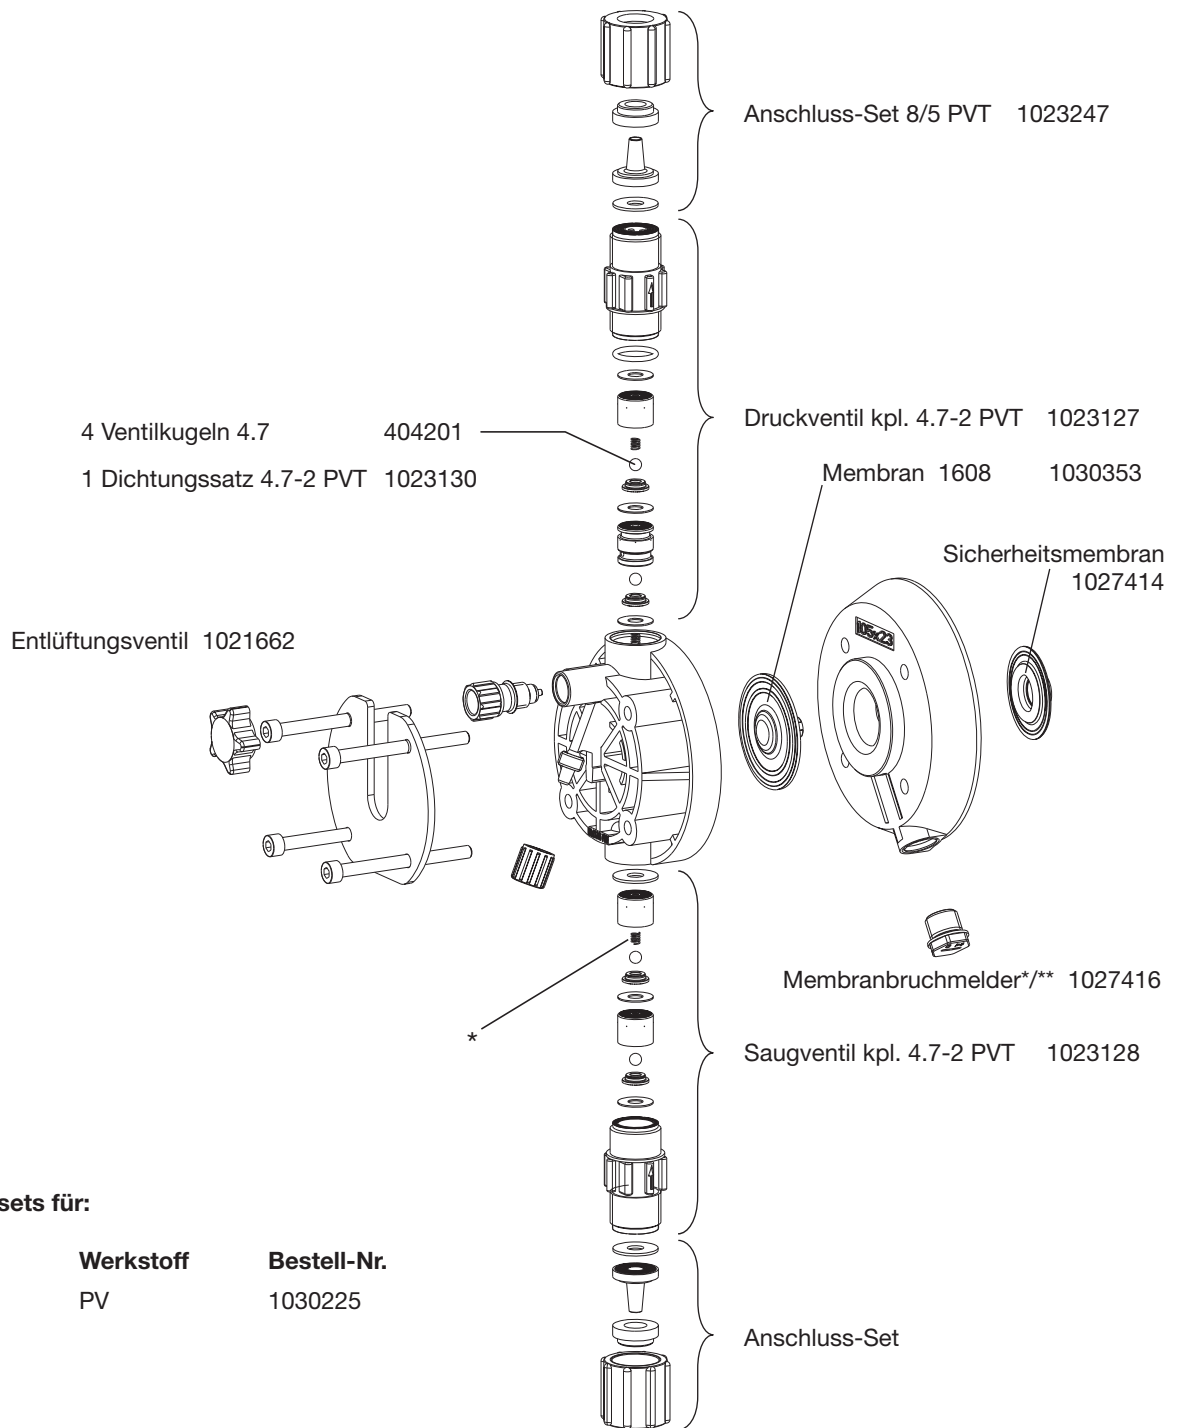

Die aufgeführten Positionen sind im Ersatzteilset enthalten.

* Sonderzubehör

** nicht im Ersatzteilset

Fördereinheit 1608/2508
NP ohne Grob-/Feinentlüftung

Ersatzteilsets für:

Typ	Werkstoff	Bestell-Nr.
1608/2508	PCE	1030620
1608/2508	PCB	1030611

Die aufgeführten Positionen sind im Ersatzteilset enthalten.

* Sonderzubehör

** nicht im Ersatzteilset

Fördereinheit 0730 - 1612
NP ohne Grob-/Feinentlüftung

Ersatzteilsets für:

Typ	Werkstoff	Bestell-Nr.
1612	PCE	1030525
1020	PCE	1030526
0730	PCE	1030612
1612	PCE	1030536
1020	PCE	1030537
0730	PCE	1030621

Die aufgeführten Positionen sind im Ersatzteilset enthalten.

* Sonderzubehör

** nicht im Ersatzteilset

Fördereinheit 1608
PVT mit Entlüftung

Ersatzteilsets für:

Typ	Werkstoff	Bestell-Nr.
1608	PV	1030225

Die aufgeführten Positionen sind im Ersatzteilset enthalten.

* Sonderzubehör

** nicht im Ersatzteilset

60_07-104_00_79-04_2

Fördereinheit delta® für Identcode-Typen: 1612 - 0730 PV

Ersatzteilsets für:

Typ	Werkstoff	Best.-Nr.
1612	PV	1027081
1020	PV	1027082
0730	PV	1027083