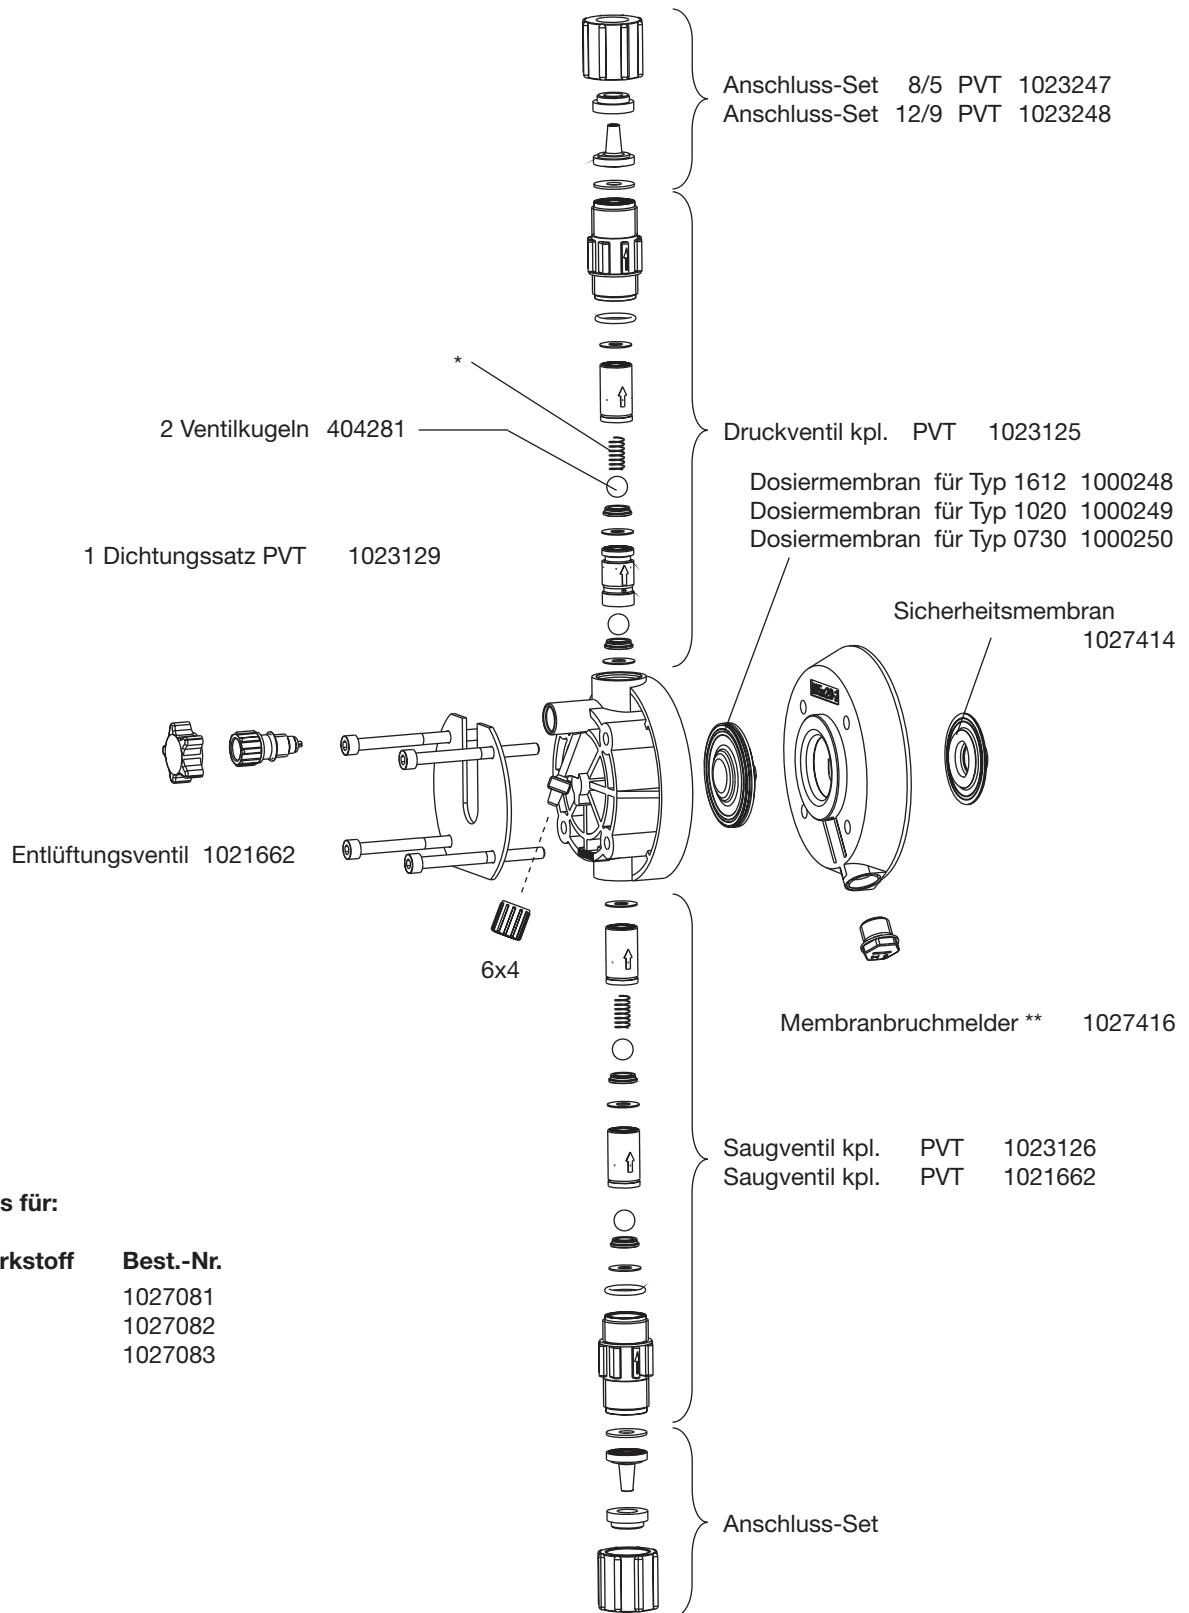

Die aufgeführten Positionen sind im Ersatzteilset enthalten.

* Sonderzubehör

** nicht im Ersatzteilset

Fördereinheit 1608
PVT mit Entlüftung

Ersatzteilsets für:

Typ	Werkstoff	Bestell-Nr.
1608	PV	1030225

Die aufgeführten Positionen sind im Ersatzteilset enthalten.

* Sonderzubehör

** nicht im Ersatzteilset

60_07-104_00_79-04_2

Fördereinheit delta® für Identcode-Typen: 1612 - 0730 PV

Ersatzteilsets für:

Typ	Werkstoff	Best.-Nr.
1612	PV	1027081
1020	PV	1027082
0730	PV	1027083