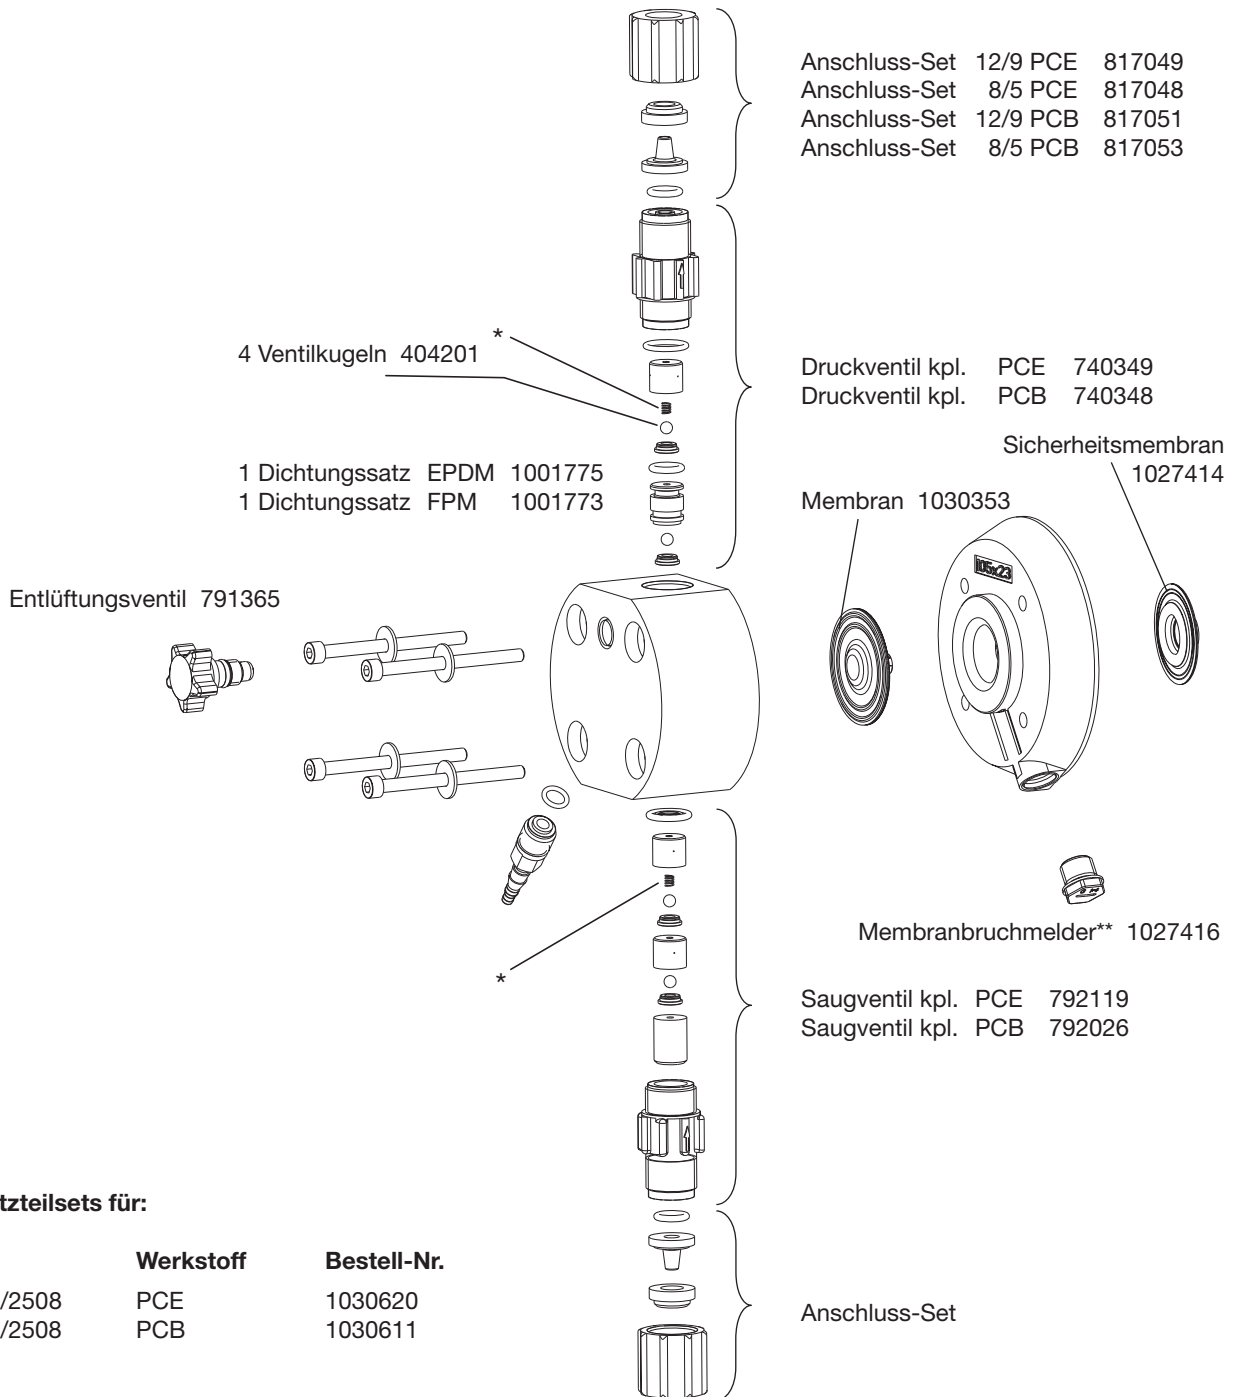

Fördereinheit 1608/2508
NP mit Grob-/Feinentlüftung

Ersatzteilsets für:

Typ	Werkstoff	Bestell-Nr.
1608/2508	PCE	1030620
1608/2508	PCB	1030611

Die aufgeführten Positionen sind im Ersatzteilset enthalten.

* Sonderzubehör

**nicht im Ersatzteilset

Fördereinheit 0730 - 1612
NP mit Grob-/Feinentlüftung

Ersatzteilsets für:

Typ	Werkstoff	Bestell-Nr.
1612	PCE	1030536
1020	PCE	1030537
0730	PCE	1030621
1612	PCB	1030525
1020	PCB	1030526
0730	PCB	1030612

Die aufgeführten Positionen sind im Ersatzteilset enthalten.

* Sonderzubehör

** nicht im Ersatzteilset

Fördereinheit 1608/2508
NP ohne Grob-/Feinentlüftung

Ersatzteilsets für:

Typ	Werkstoff	Bestell-Nr.
1608/2508	PCE	1030620
1608/2508	PCB	1030611

Die aufgeführten Positionen sind im Ersatzteilset enthalten.

* Sonderzubehör

** nicht im Ersatzteilset

Fördereinheit 1608
PVT mit Entlüftung

Ersatzteilsets für:

Typ	Werkstoff	Bestell-Nr.
1608	PV	1030225

Die aufgeführten Positionen sind im Ersatzteilset enthalten.