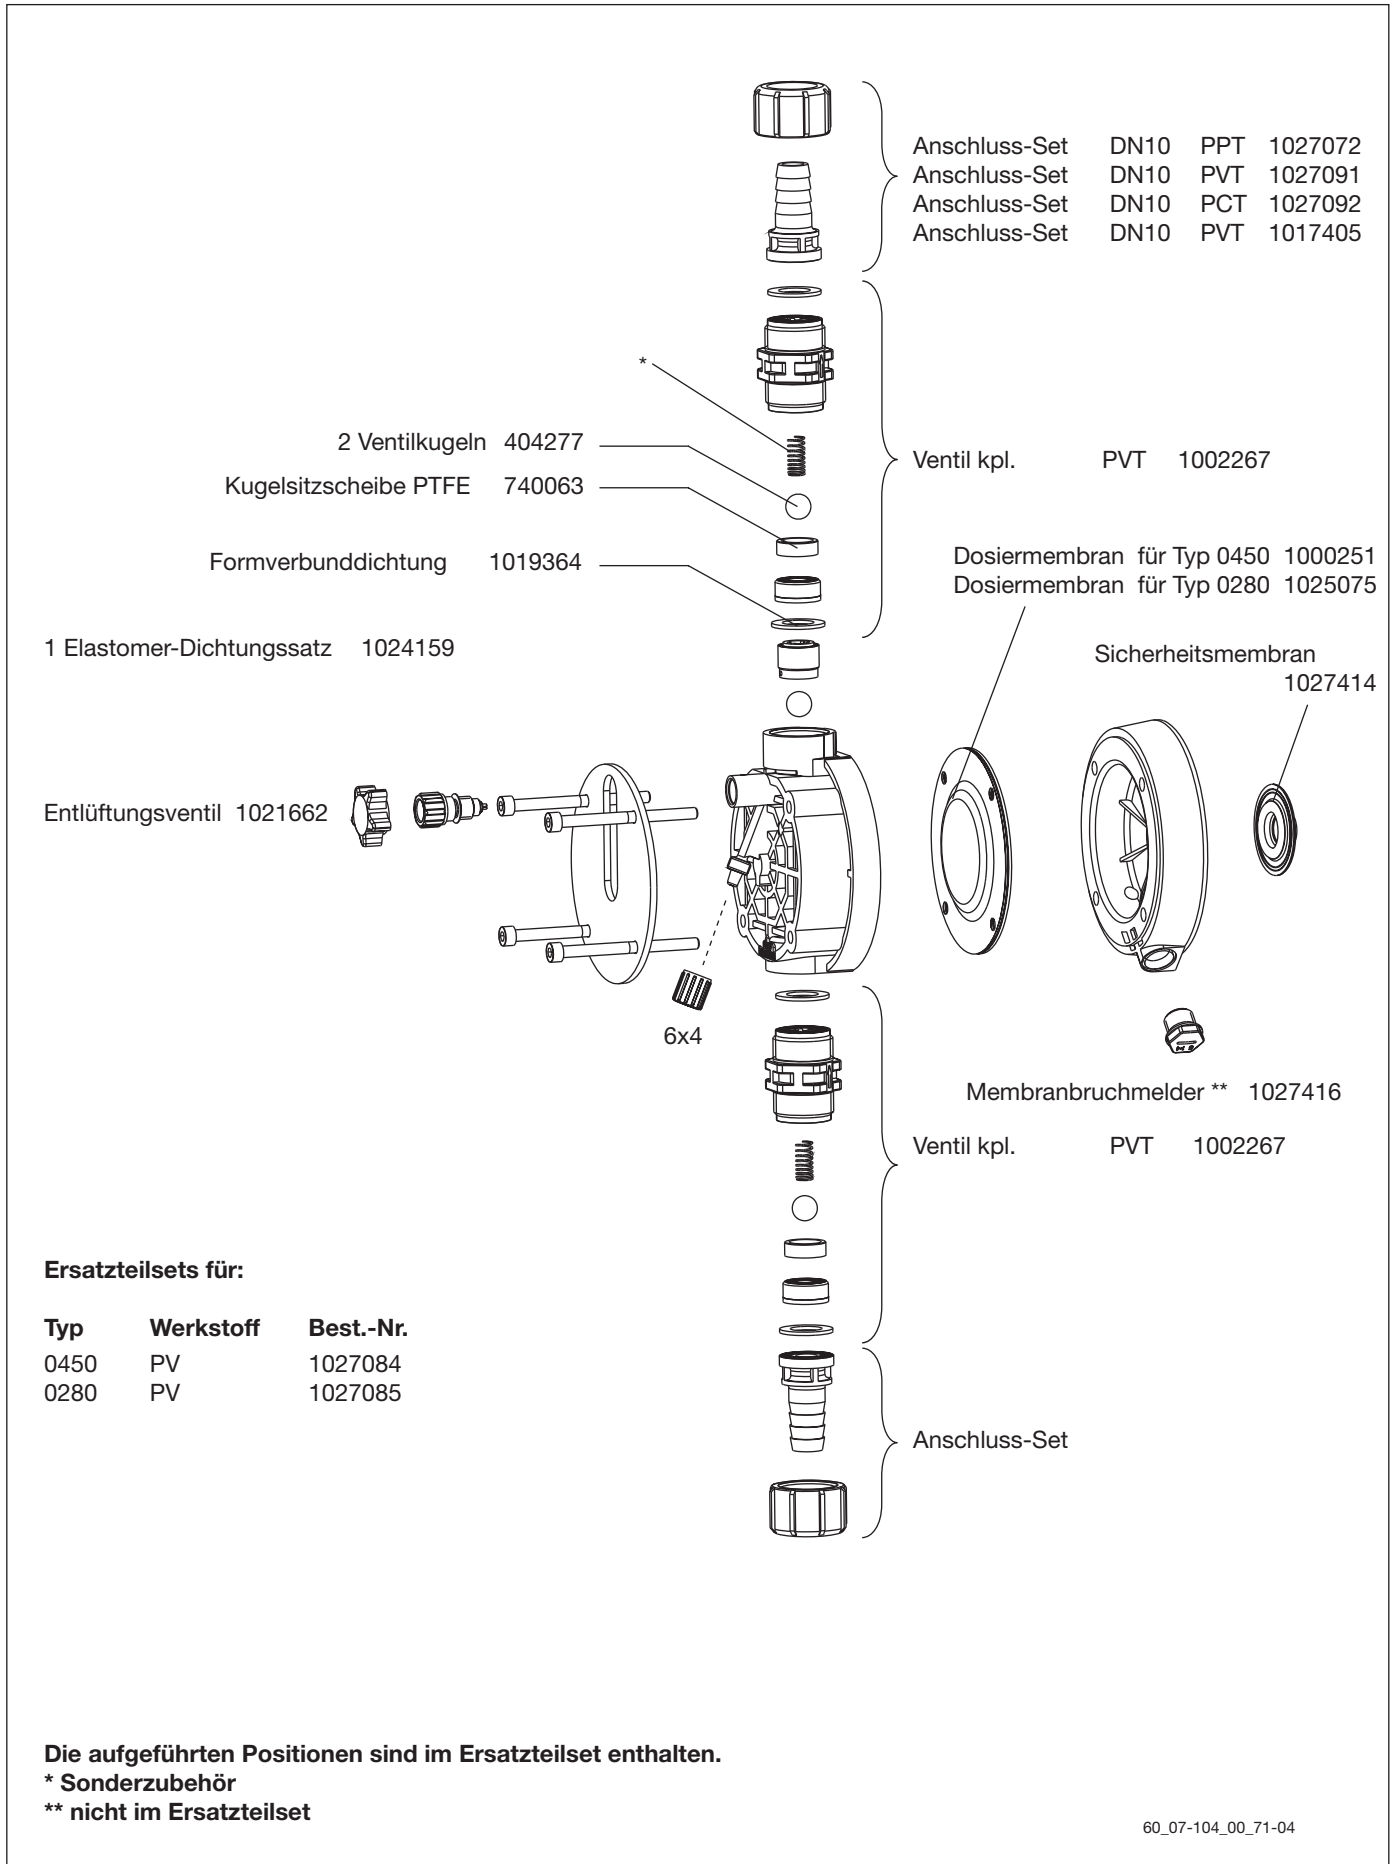

Fördereinheit delta® für Identcode-Typen: 0450 - 0280 PV