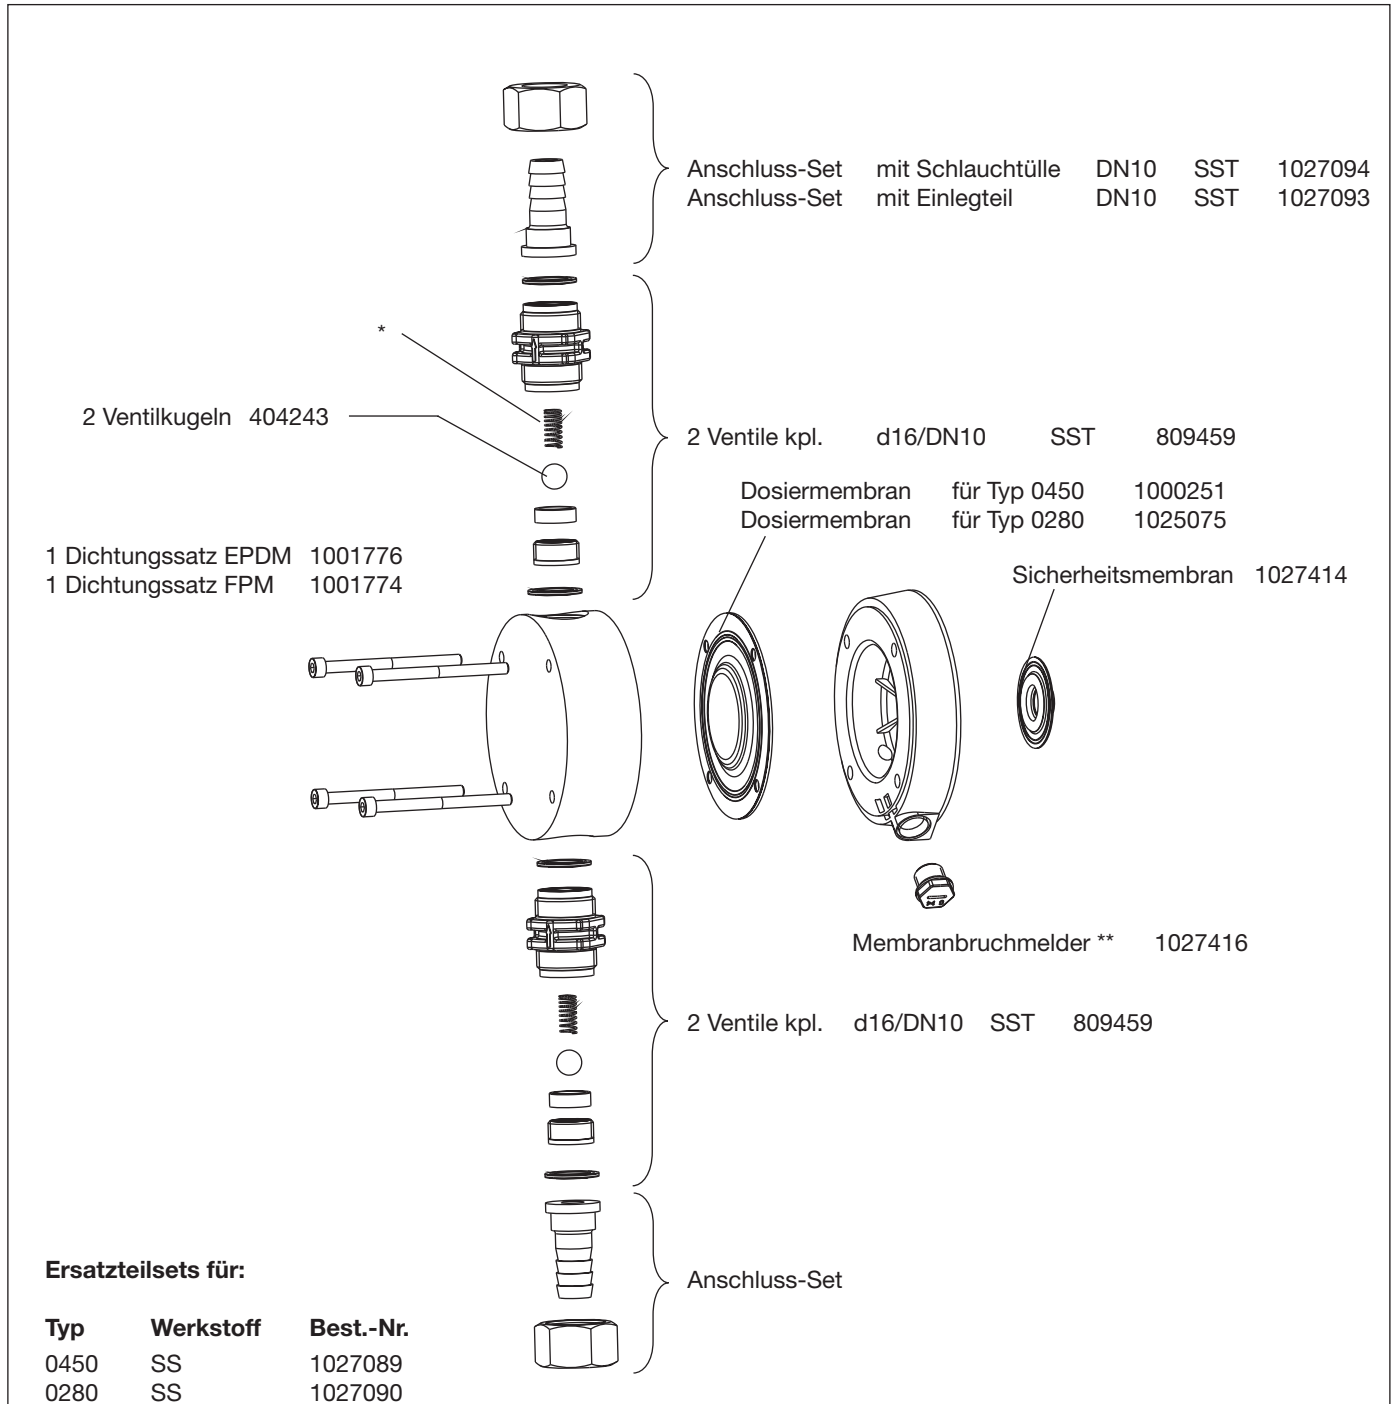

Fördereinheit delta® für Identcode-Typen: 0450 - 0280 SS

Die aufgeführten Positionen sind im Ersatzteilset enthalten.

* Sonderzubehör

** nicht im Ersatzteilset

60_07-104_00_73-04