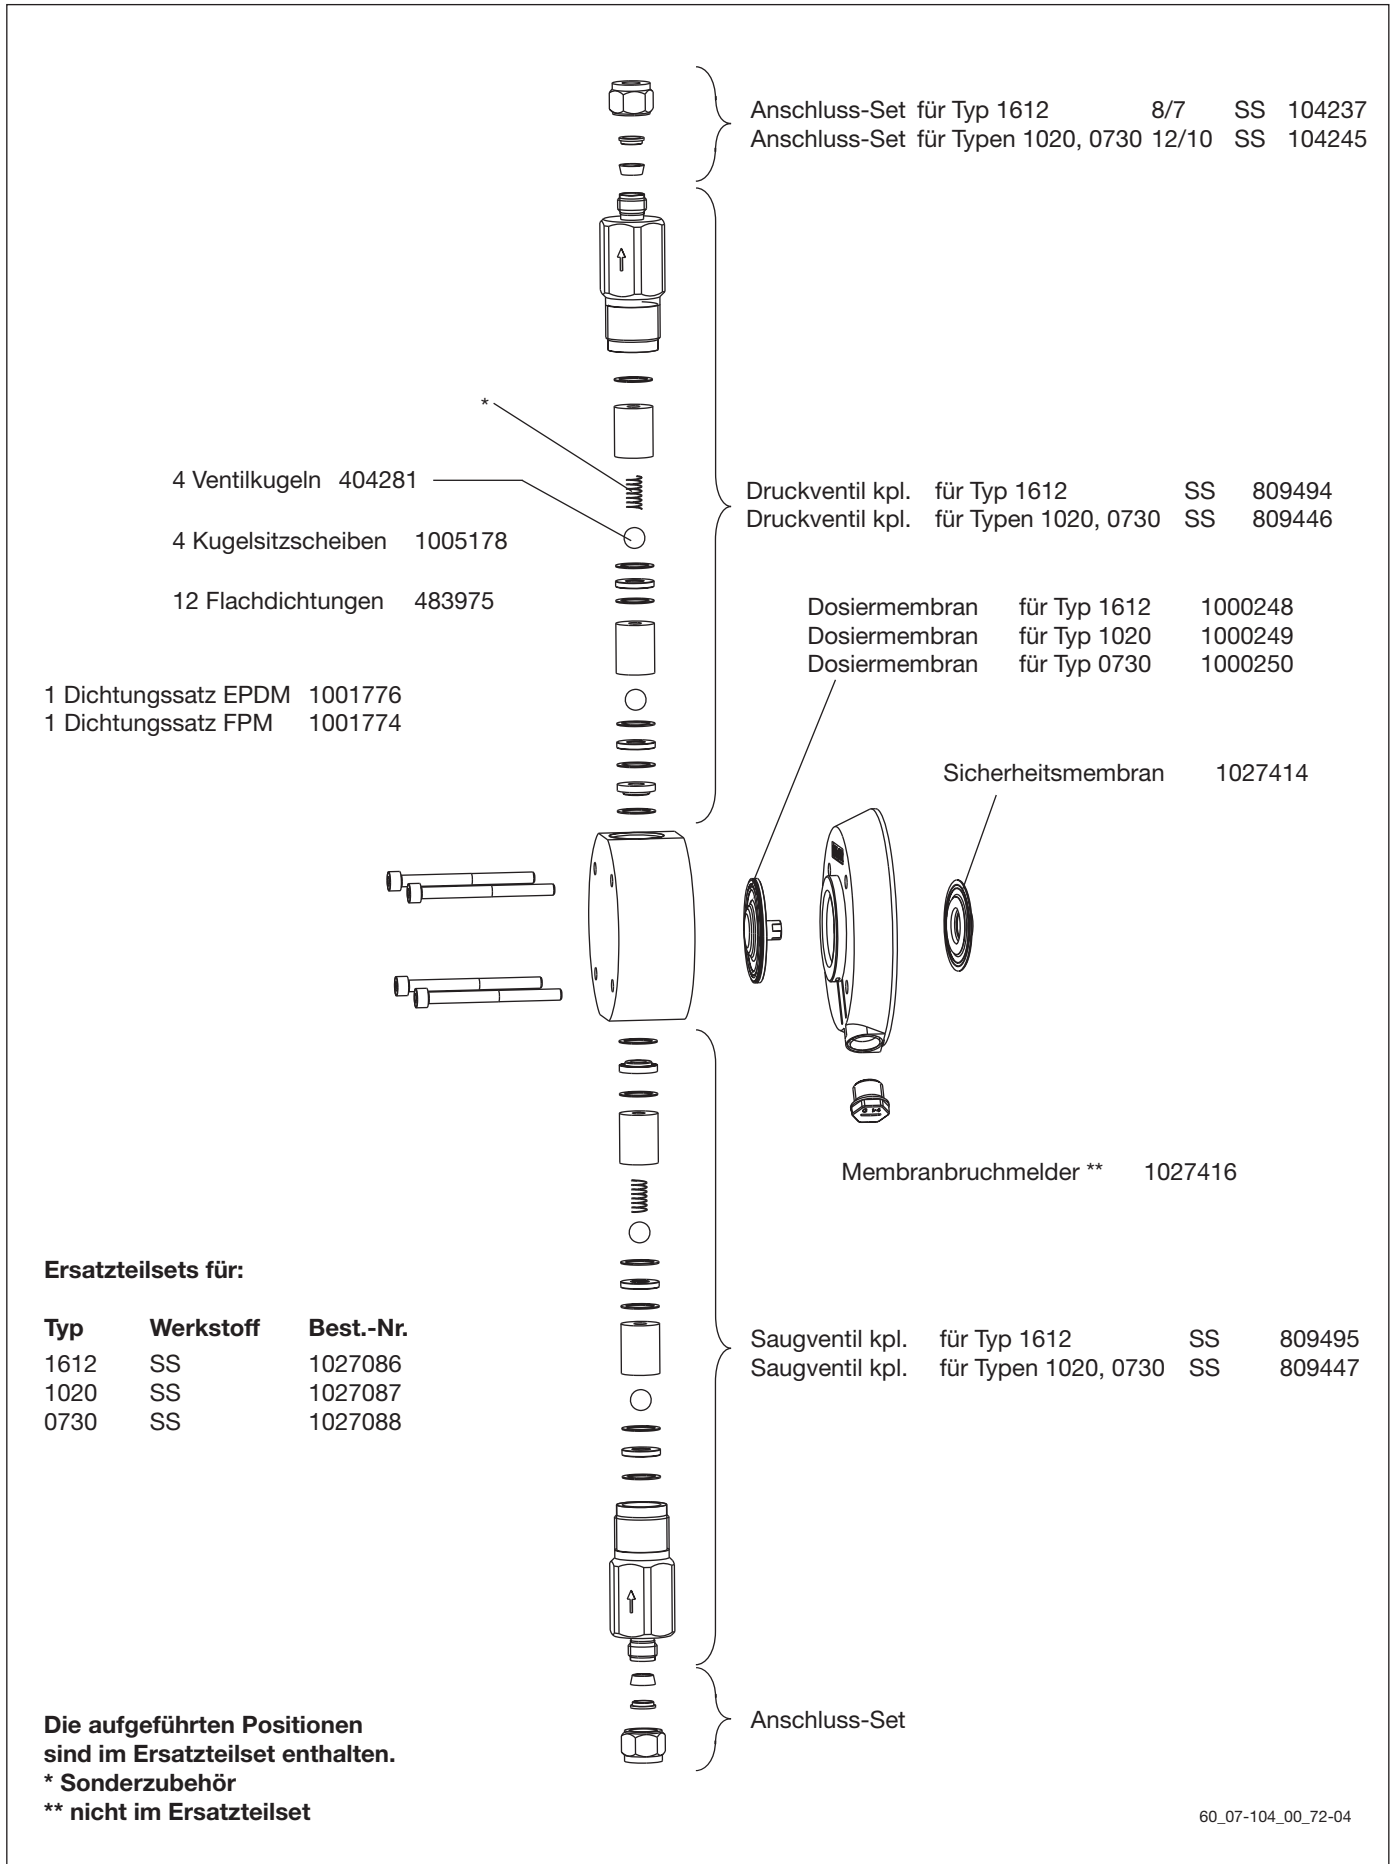

Fördereinheit delta® für Identcode-Typen: 1612 - 0730 SS