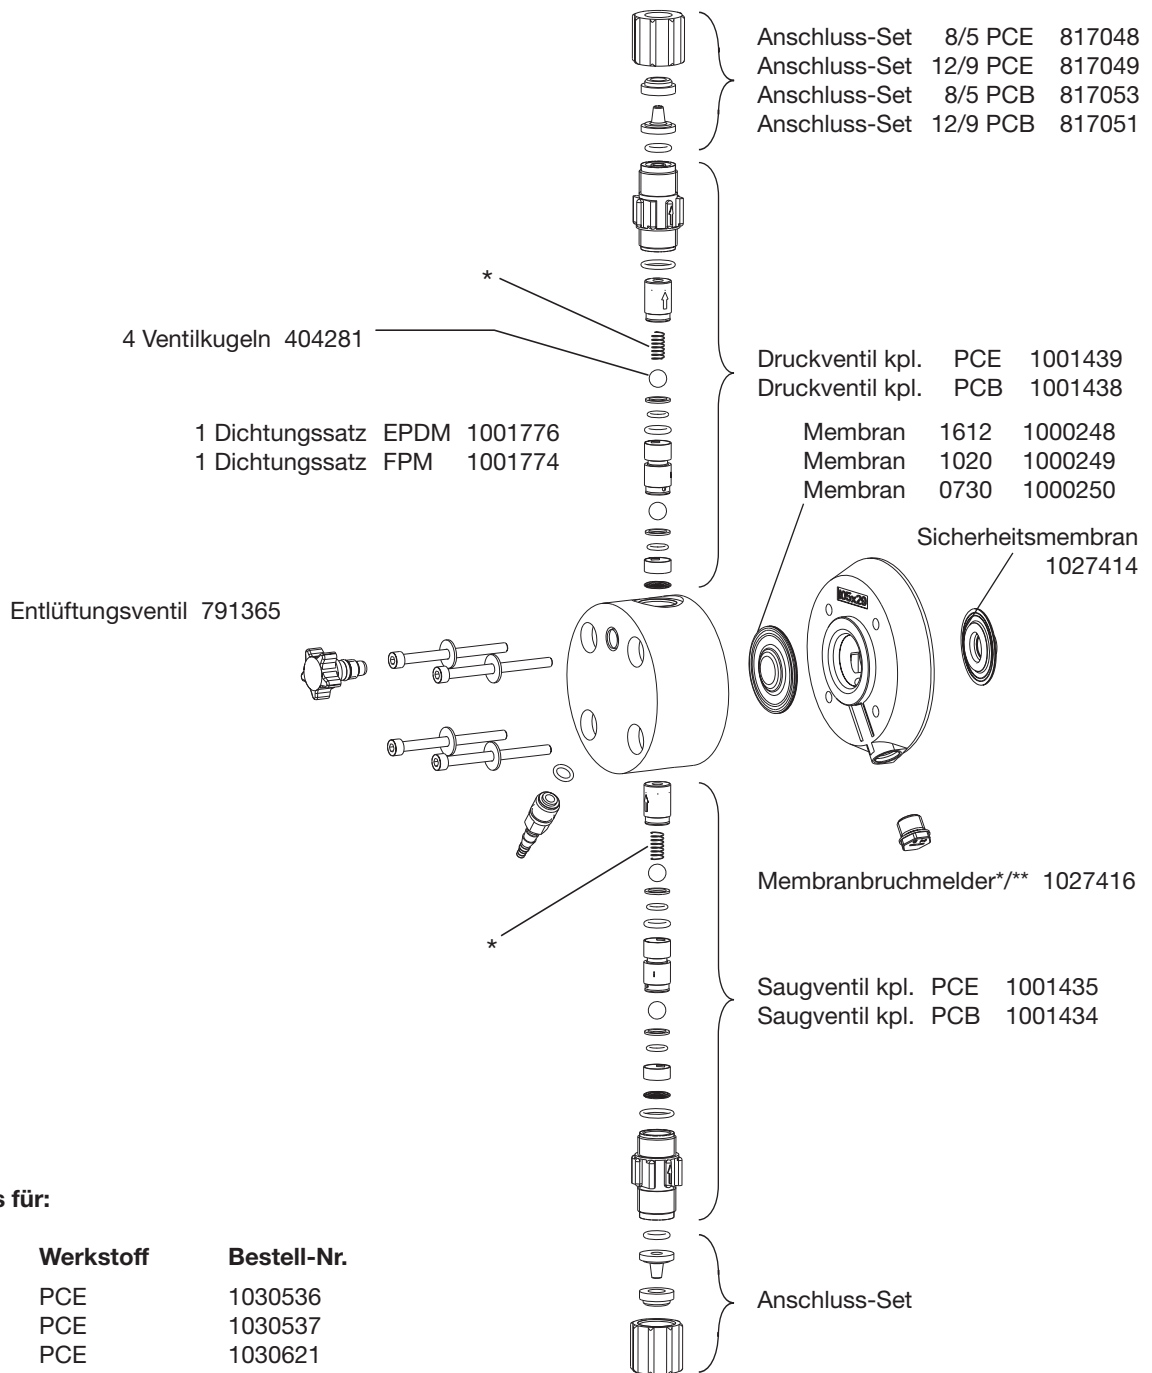

Fördereinheit 1608/2508
NP mit Grob-/Feinentlüftung

Ersatzteilsets für:

Typ	Werkstoff	Bestell-Nr.
1608/2508	PCE	1030620
1608/2508	PCB	1030611

Die aufgeführten Positionen sind im Ersatzteilset enthalten.

* Sonderzubehör

**nicht im Ersatzteilset

Fördereinheit 0730 - 1612
NP mit Grob-/Feinentlüftung

Ersatzteilsets für:

Typ	Werkstoff	Bestell-Nr.
1612	PCE	1030536
1020	PCE	1030537
0730	PCE	1030621
1612	PCB	1030525
1020	PCB	1030526
0730	PCB	1030612

Die aufgeführten Positionen sind im Ersatzteilset enthalten.

* Sonderzubehör

** nicht im Ersatzteilset

Fördereinheit 1608/2508
NP ohne Grob-/Feinentlüftung

Ersatzteilsets für:

Typ	Werkstoff	Bestell-Nr.
1608/2508	PCE	1030620
1608/2508	PCB	1030611

* Sonderzubehör

** nicht im Ersatzteilset

60_07-104_00_79-04_2

Fördereinheit delta® für Identcode-Typen: 1612 - 0730 PV

Ersatzteilsets für:

Typ	Werkstoff	Best.-Nr.
1612	PV	1027081
1020	PV	1027082
0730	PV	1027083